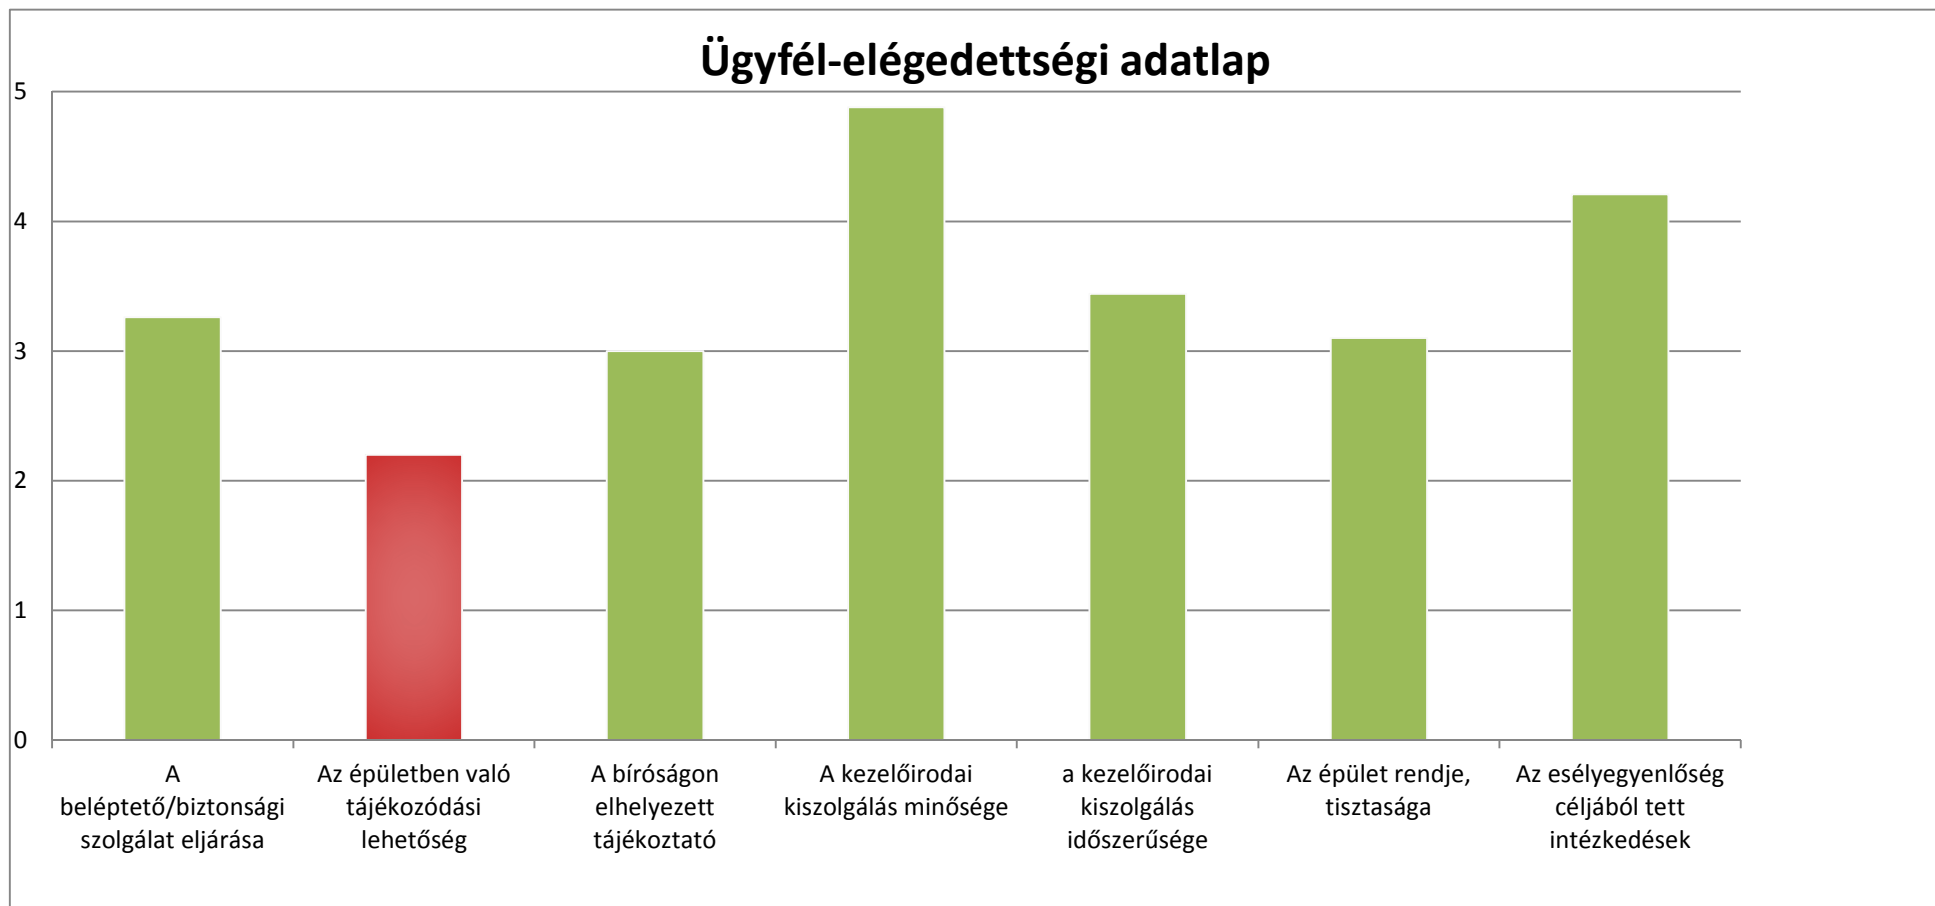

Helyszín: Székesfehérvári Törvényszék

Verziószám: vI

Ügyfél-elégedettségi adatlap összesítés

Dátum: 2014.

A diagramon feltüntetett értékek összesítve tartalmazzák a Székesfehérvári Törvényszék illetékességi területén lévő bíróságok eredményét, **147** kitöltött adatlap alapján.

Kiértékelés: 1 nem megfelelő; 2 elégséges; 3 megfelelő; 4 jó; 5 kiváló